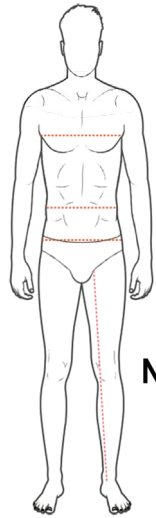

patagonia

Prsni koš

Pas

Boki

Notranji šiv

	XXS	XS	S	M	L	XL	XXL	XXXL
Prsni koš:	78,5-84	86,5-89	89-94	96,5-101,5	106,5-112	117-122	127-132	137-142
Rokavi:	78,5	81,5	84	86,5	89	91,5	94	96,5
Pas:	66	71	73,5-76	78,5-84	86,5-91,5	96,5-101,5	106,5-112	117-122
Vrat:	34,5-35,5	35,5-37	38-39,5	39,5-40,5	42-43	43-44,5	44,5-45,5	47
Notranji šiv:	76	78,5	78,5	81,5	84	84	84	84

Kape:

ena velikost	S/M	L/XL
53,5-57	54-5-59,5	57-61

Rokavice - merjeno okrog členkov, brez palca:

	XS	S	M	L	XL
Unisex:	15-16,5	18-19	20,5-21,5	23-24	25,5-26,5
Moške:		18-19	20,5-21,5	23-24	25,5-26,5
Ženske:		16,5-18	18-19	19-20,5	21,5-23