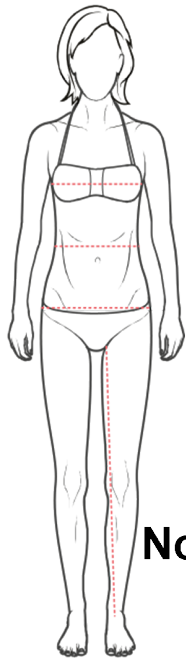

# patagonia

**Prsni koš**  
**Pas**  
**Boki**

**Notranji šiv**

	<b>XXS</b>	<b>XS</b>	<b>S</b>	<b>M</b>	<b>L</b>	<b>XL</b>
		0-5	10-15	20,5-25,5	30,5-35,5	40,5
<b>Prsni koš:</b>	78,5	81,5-84	86,5-89	91,5-94	98-101,5	106,5
<b>Pas:</b>	62	65-67,5	70-72,5	75-77,5	82,5-85	90
<b>Boki:</b>	85	87,5-90	92,5-95,5	98-100,5	104-108	113
<b>Notranji šiv:</b>	76	78,5	81,5	81,5	81,5	81,5

**Kape:**

<b>ena velikost</b>	<b>S/M</b>	<b>L/XL</b>
53,5-57	54-5-59,5	57-61

**Rokavice - merjeno okrog členkov, brez palca:**

	<b>XS</b>	<b>S</b>	<b>M</b>	<b>L</b>	<b>XL</b>
<b>Unisex:</b>	15-16,5	18-19	20,5-21,5	23-24	25,5-26,5
<b>Moške:</b>		18-19	20,5-21,5	23-24	25,5-26,5
<b>Ženske:</b>		16,5-18	18-19	19-20,5	21,5-23